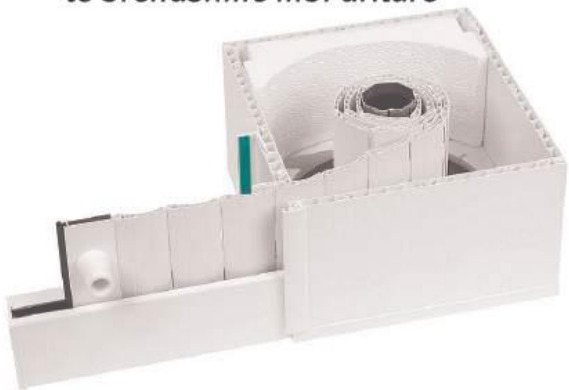

*Dimensioni: 50mm*

*Dimensioni: 25mm*

*Mekanizmi i roletave të Drurit*

*Roleta Veneciane nga Druri*  
*Dimensionet: 25mm dhe 50mm*

**mp megaplast**

*Fletëza e roletave  
nga Plastika*

*Fletëza e roletave  
nga Alumini*

*Automat me Gurtne*

**RISI ROLETA TË JASHTME ME DIRIGJUES**

*Mekanizmi i roletave me shkop të aluminit*

*Automat me litar*

*Mekanizmi i roletave me litar*

*Funksioni dhe përmbajta e roletave të jashtme*

*Roleta të jashtme me kuti të brendshme mbi dritare*

*Roleta të jashtme 'RONDO' me kuti të rumbullakët nga Alumini*

**mp megaplast**

*Roleta të jashtme 'RONDO' me kuti të rumbullakët nga AL & Roleta të jashtme me kuti të brendshme mbi dritare*

Dimensioni: 89mm  
dhe 127mm