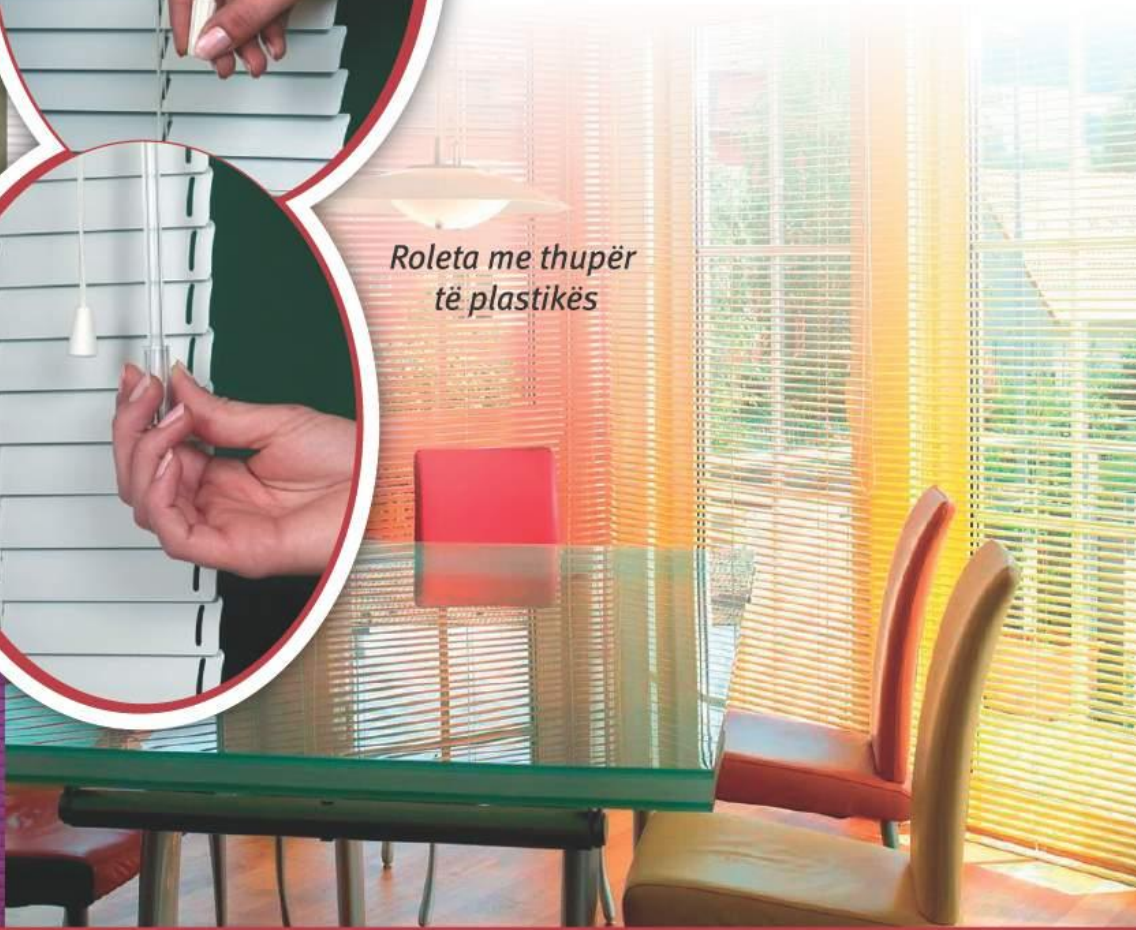

Roleta me thupër të plastikës

mp megaplast

*Roleta Veneciane nga Alumini
-25mm me thupër dhe mekanizëm metalik
-25mm me thupër dhe mekanizëm plastik*