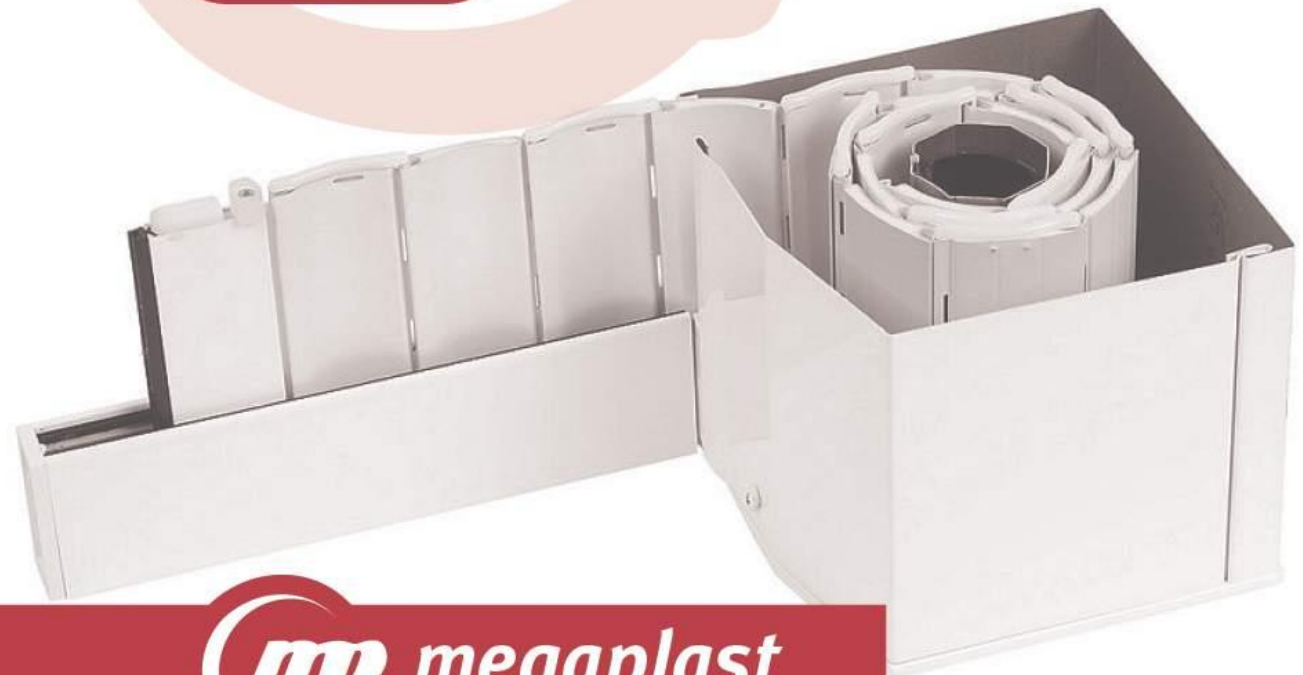

*Automat me Gurtne*

**RISI ROLETA TË JASHTME ME DIRIGJUES**

*Mekanizmi i roletave me shkop të aluminit*

*Automat me litar*

*Mekanizmi i roletave me litar*

*Funksioni dhe përmbajta e roletave të jashtme*

*Roleta të jashtme me kuti të brendshme mbi dritare*

*Roleta të jashtme 'RONDO' me kuti të rumbullakët nga Alumini*

**mp megaplast**

*Roleta të jashtme 'RONDO' me kuti të rumbullakët nga AL & Roleta të jashtme me kuti të brendshme mbi dritare*

Dimensioni: 89mm  
dhe 127mm